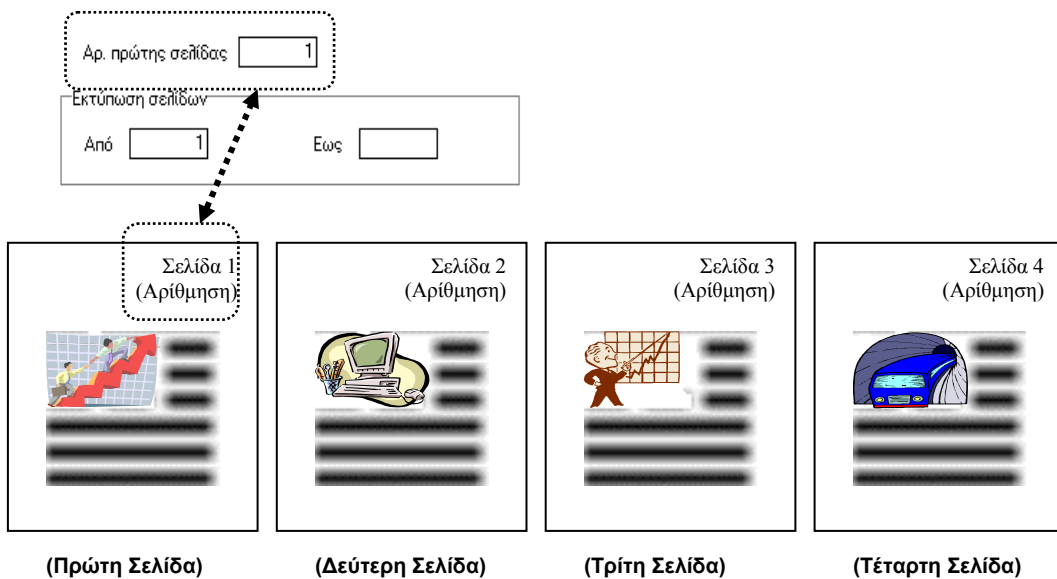

ΑΛΛΑΓΗ ΑΡΙΘΜΗΣΗΣ ΣΕΛΙΔΩΝ ΣΤΙΣ ΕΚΤΥΠΩΣΕΙΣ ΤΟΥ ATLANTIS

Έστω η default εκτύπωσή είναι έως εξής:

Έστω ότι θέλει ο χρήστης να εκτυπώσει την πρώτη σελίδα αλλά με αρίθμηση 2, τότε καθορίζει τα παρακάτω στοιχεία:

Έστω ότι θέλει ο χρήστης να εκτυπώσει από το σύνολο των σελίδων την δεύτερη σελίδα αλλά με την κανονική αρίθμηση τότε καθορίζει τα παρακάτω στοιχεία:

Έστω ότι θέλει ο χρήστης να εκτυπώσει την δεύτερη και τρίτη σελίδα αλλά με την αρίθμηση να ξεκινά από το 25 τότε καθορίζει τα παρακάτω στοιχεία: